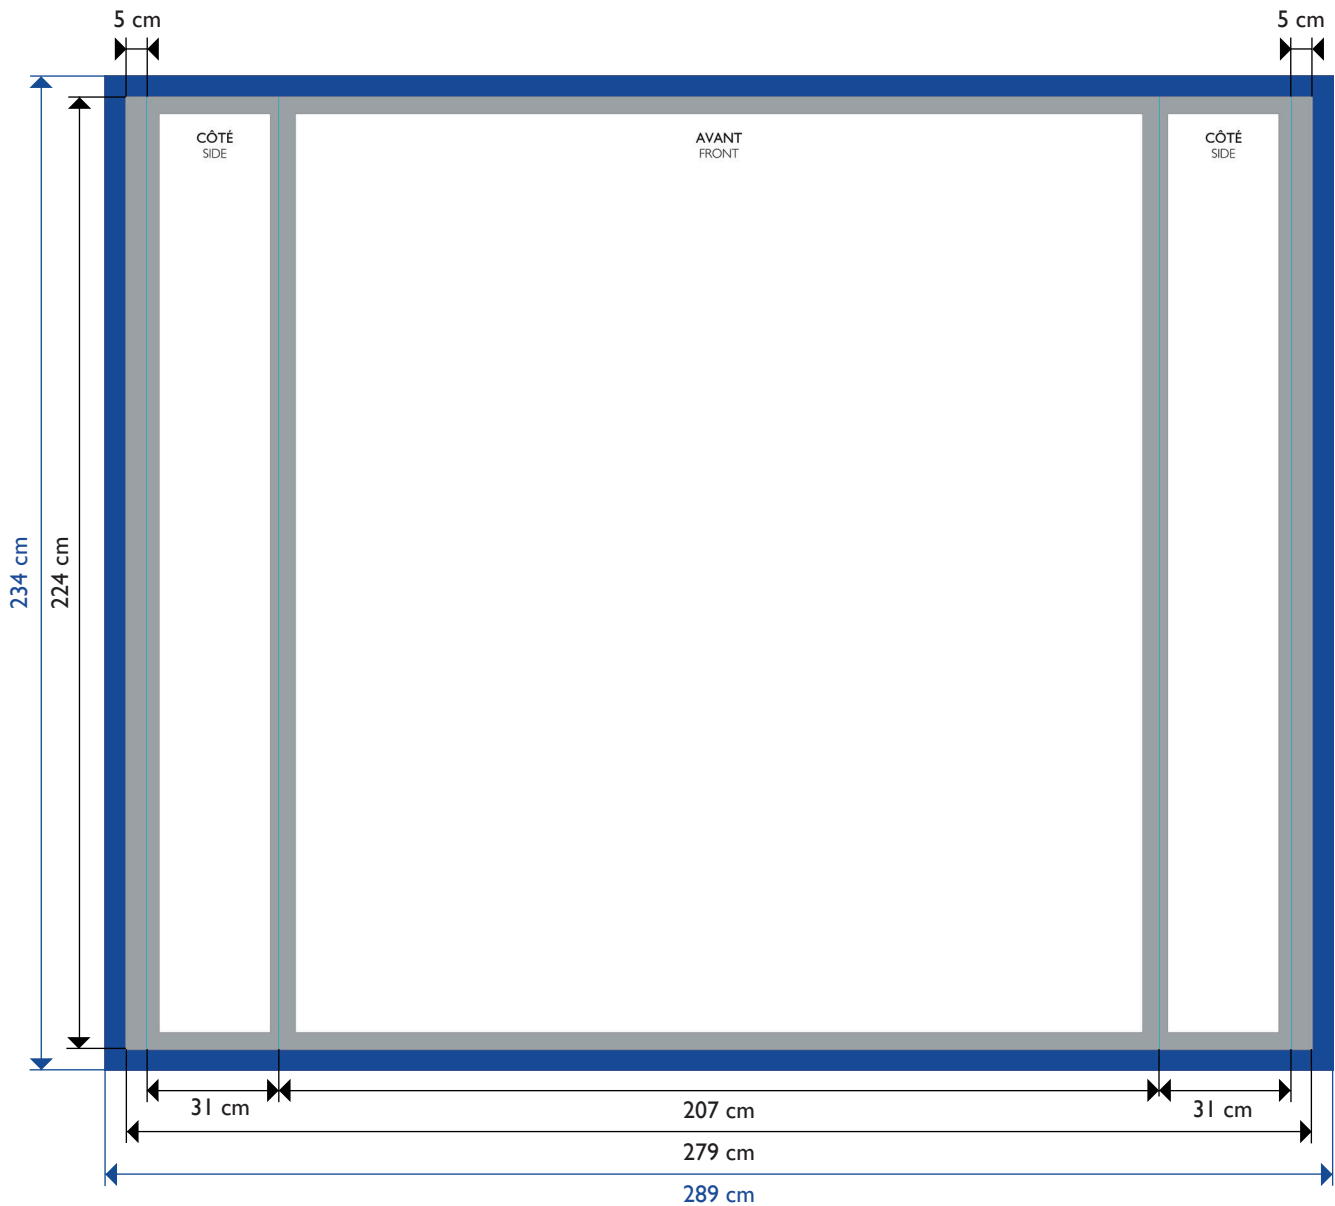

VIRAGE PAYSAGE 3X3 - COURBE

LIGNES DE RÉFÉRENCES :

- 
ZONE DE FOND PERDU : 289 × 234 CM
 Afin d'éviter tous problèmes lors de la découpe il est indispensable de laisser un fond perdu. Ne pas mettre de repères d'impression, le fond perdu doit être composé de votre image et non de blanc.
- 
ZONE VISIBLE : 279 × 224 CM
 Comprend la zone sensible et la zone tranquille
- 
ZONE SENSIBLE
 Il est conseillé de ne pas mettre de texte ou de logo dans cette zone. Partie dans laquelle l'image peut disparaître ou se déformer lors de la fabrication.
- 
ZONE TRANQUILLE : 199 × 216 CM
 Mettre vos images et logos dans cette zone
- 
FAÇONNAGE